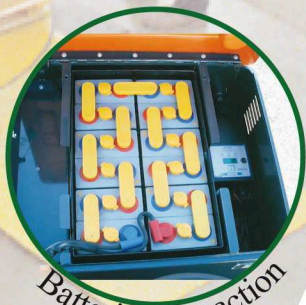

Une gamme complète de véhicules électriques à votre service

BULL
1 - 2 - 4

BULL 1 - 2 - 4

Poste de conduite

Attelage multi-hauteur

Batteries de traction

TRACTEUR 1 T / 2 T / 4 T

Grande maniabilité

Freinage hydraulique + élec

Vitesse à vide : 12 - 14 Km/h

Option cabine

A l'aise en extérieur comme en intérieur

Tracteur fonctionnel et robuste