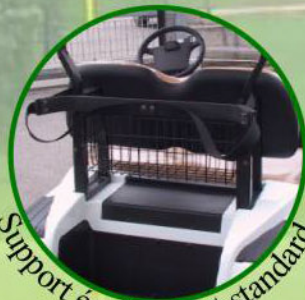

Une gamme complète de véhicules électriques à votre service

GOLF CAR  
FLEET

# GOLF CAR FLEET

Planche de bord

Support équipement standard

Feux en option

**Capacité 2 personnes**

**Support d'équipement**

**Vitesse : 25 Km/h**

**Autonomie : 40 Km**