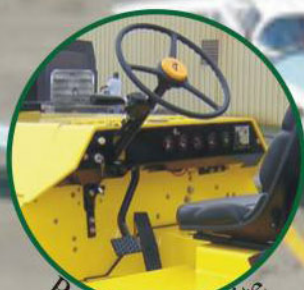

La gamme complète des tracteurs thermiques TIGER à votre service

TIGER TRACTOR  
TC-30/60

# TIGER TRACTOR TC-30/60

Poste de conduite

Détail attelage en E

Détail bouteille de GPL

**Cap. traction : 21 / 28 / 34 / 41 T**

**Effort au crochet : 1,36 à 2,73 T**

**Vitesse : 20 Km/h**

**Freinage assisté hydraulique**

Avec option siège passager  
et double roues arrière

Avec option Cabine métal et Lame à neige

Différentes options possibles